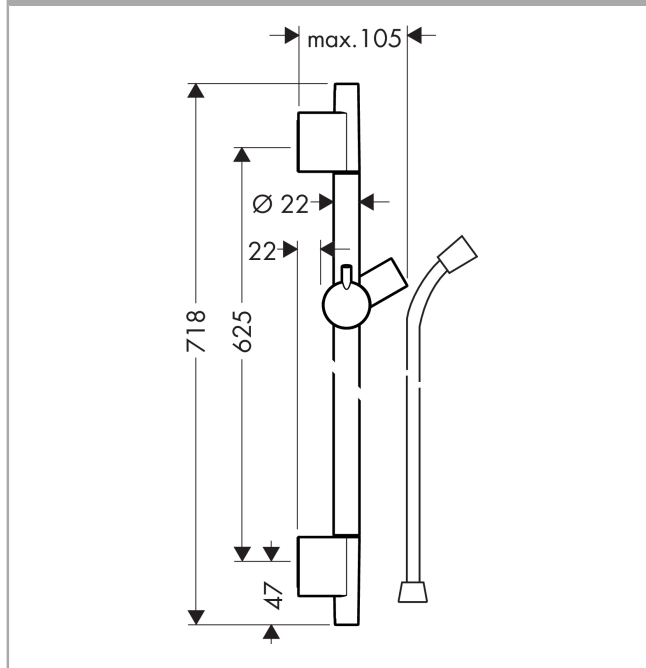

Unica

S Puro sprchová tyč 65 cm se sprchovou hadicí

Povrchové úpravy: **matná černá** Číslo položky: **28632670**

Popis

Vlastnosti

- obsahuje: sprchová tyč, sprchová hadice, jezdec
- tiché nastavení úhlu sklonu
- sprchová tyč, upevňovací materiál, montážní návod

Obrázek výrobku

Kótovaný výkres

Unica**S Puro sprchová tyč 65 cm se sprchovou hadicí**Povrchové úpravy: **matná černá** Číslo položky: **28632670****Příklad montáže**