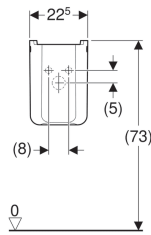

## Polosloup Geberit myDay

Obrázek s příkladem

### Účel použití

- Pro umyvadla o šířce 60 cm nebo větší

### Vlastnosti

- Jednoduché upevnění upevňovací soupravou Geberit Kerafix, pro polosloupy

Pol. č.	Povrch/barva
291410600	KeraTect / Bílá