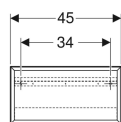

Vlastnosti

- Závěsná
- Skryté upevnění
- Ochrana proti vlhkosti

- Dodáváno smontované

Technické údaje

Materiál | Vysoce komprimovaná třívrstvá dřevotřísková deska

Obsah dodávky

- Závěsná skříňka

- Upevňovací materiál

Pol. č.	Barva / povrch	B	H	T	
502.322.01.1	Bílá / Lakované s vysokým leskem	45 cm	23.3 cm	13.2 cm	Nové
502.322.01.3	Bílá / Lak matný	45 cm	23.3 cm	13.2 cm	Nové
502.322.JH.1	Dub / Melamin struktura dřeva	45 cm	23.3 cm	13.2 cm	Nové
502.322.JK.1	Láva / Lak matný	45 cm	23.3 cm	13.2 cm	Nové
502.322.JL.1	Písková šedá / Lakované s vysokým leskem	45 cm	23.3 cm	13.2 cm	Nové
502.322.JR.1	Ořech hickory / Melamin struktura dřeva	45 cm	23.3 cm	13.2 cm	Nové

Příslušenství

- Háčky na ručníky Geberit