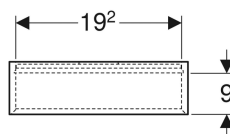

Vlastnosti

- Závěsná
- Skryté upevnění
- Ochrana proti vlhkosti

- Dodáváno smontované

Technické údaje

Materiál | Vysoce komprimovaná třívrstvá dřevotřísková deska

Obsah dodávky

- Závěsná skříňka

- Upevňovací materiál

Pol. č.	Barva / povrch	B	H	T	
502.322.01.1	Bílá / Lakované s vysokým leskem	45 cm	23.3 cm	13.2 cm	Nové
502.322.01.3	Bílá / Lak matný	45 cm	23.3 cm	13.2 cm	Nové
502.322.JH.1	Dub / Melamin struktura dřeva	45 cm	23.3 cm	13.2 cm	Nové
502.322.JK.1	Láva / Lak matný	45 cm	23.3 cm	13.2 cm	Nové
502.322.JL.1	Písková šedá / Lakované s vysokým leskem	45 cm	23.3 cm	13.2 cm	Nové
502.322.JR.1	Ořech hickory / Melamin struktura dřeva	45 cm	23.3 cm	13.2 cm	Nové

Příslušenství

- Háčky na ručníky Geberit