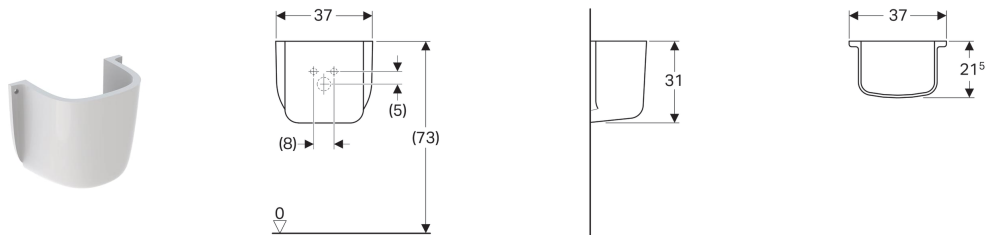

Polosloup Geberit Bambini pro děti

Technické údaje

Materiál | Sanitární keramika

Lze objednat dodatečně

- Upevňovací materiál

Pol. č. **Povrch/barva**

296500000 Bílá NEW