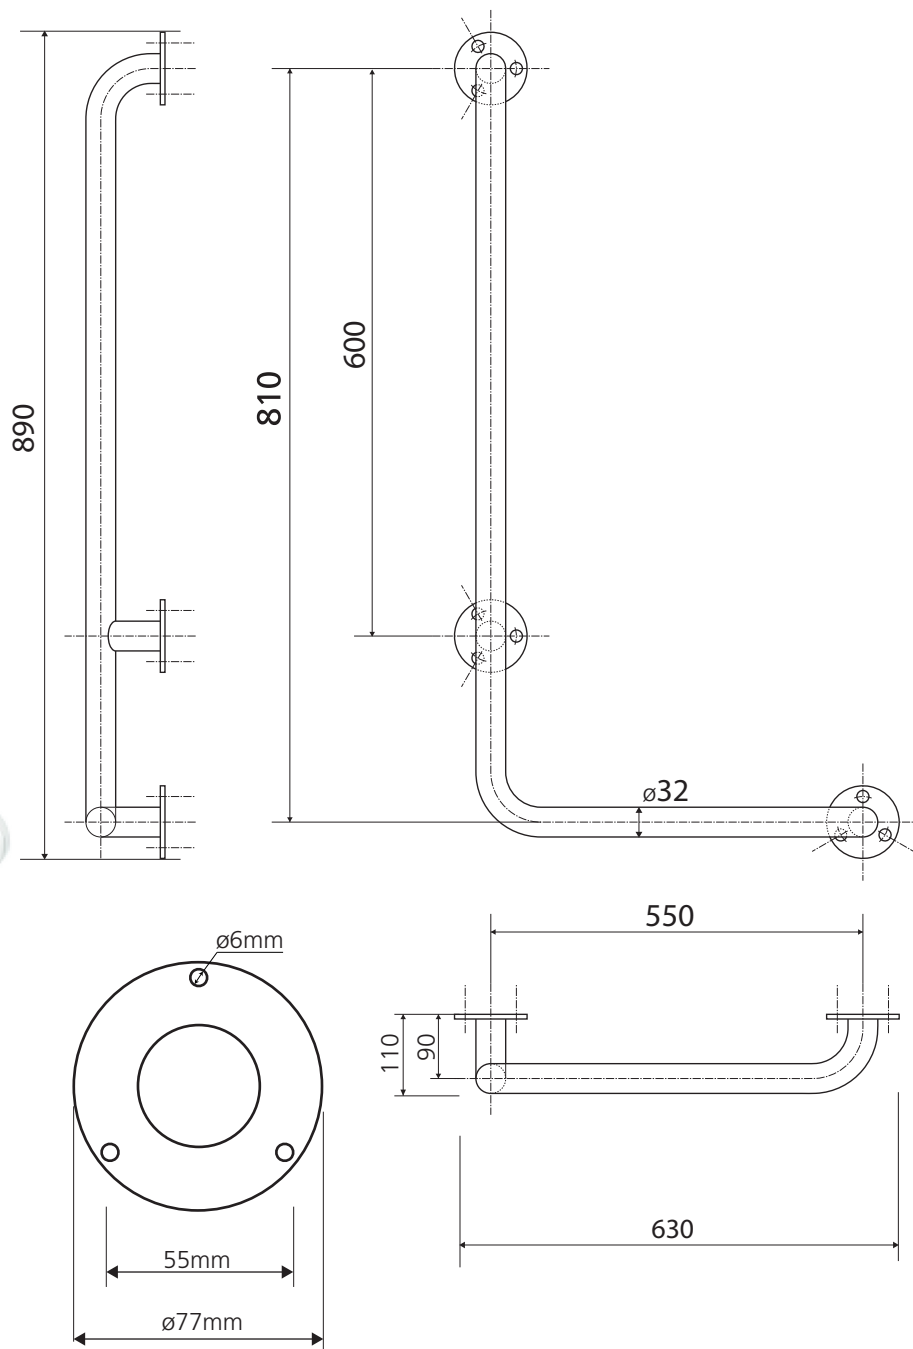

Levé  
Left  
Links

ilustrační foto /  
illustration /  
Illustration:

## Parametry / Features / Eigenschaften

šířka / width / Breite:	630mm
výška / height / Höhe:	890mm
hloubka / depth / Tiefe:	110mm
materiál / material / Material:	Fe
povrch. úprava / finish / Oberfläche:	komaxit / comaxit / Komaxit
barva / color / Farbe:	bílá / white / weiß
záruka / warranty / Garantie:	2 roky / 2 years / 2 Jahre