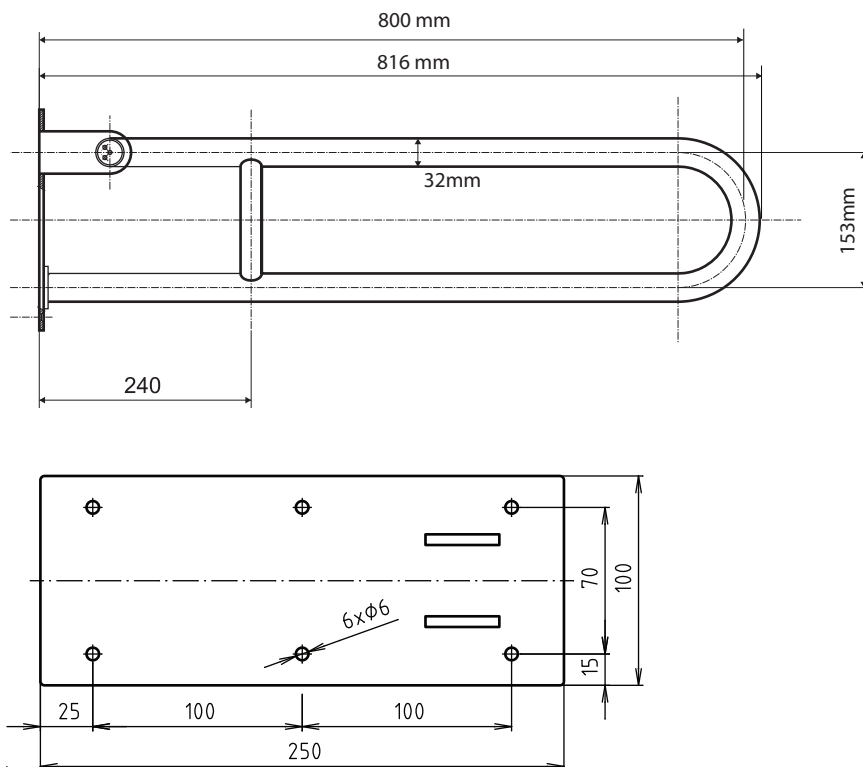

V horní poloze madlo  
zajišťuje aretace.

In the upper position, the  
handle secures the catch.

In der oberen Position sichert  
der Griff den Verschluss.

### Parametry / Features / Eigenschaften

|  |                             |
|--|-----------------------------|
| šířka / width / Breite:                  | 100 mm                      |
| výška / height / Höhe:                   | 250 mm                      |
| hloubka / depth / Tiefe:                 | 816 mm                      |
| nosnost / load capacity / Ladekapazität: | 120 kg                      |
| materiál / material / Material:          | Fe                          |
| povrch. úprava / finish / Oberfläche:    | komaxit / comaxit / Komaxit |
| barva / color / Farbe:                   | bílá / white / weiß         |
| záruka / warranty / Garantie:            | 2 roky / 2 years / 2 Jahre  |