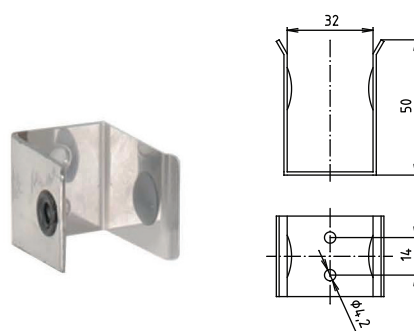

brzda / brake / Bremse:

Parametry / Features / Eigenschaften

šířka / width / Breite:	120 mm
výška / height / Höhe:	225 mm
hloubka / depth / Tiefe:	829 mm
materiál / material / Material:	nerez / stainless steel / rostfrei
povrch. úprava / finish / Oberfläche:	lesk / polished / poliert
záruka / warranty / Garantie:	6 let / 6 years / 6 Jahre
brzda / brake / Bremse:	nerez / stainless steel / rostfrei