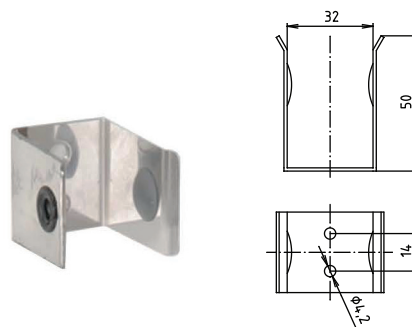

brzda / brake / Bremse:

Parametry / Features / Eigenschaften

šířka / width / Breite:	120 mm
výška / height / Höhe:	225 mm
hloubka / depth / Tiefe:	829 mm
materiál / material / Material:	nerez / stainless steel / rostfrei
povrch. úprava / finish / Oberfläche:	brus / brush / gebürstet
záruka / warranty / Garantie:	6 let / 6 years / 6 Jahre
brzda / brake / Bremse:	nerez / stainless steel / rostfrei