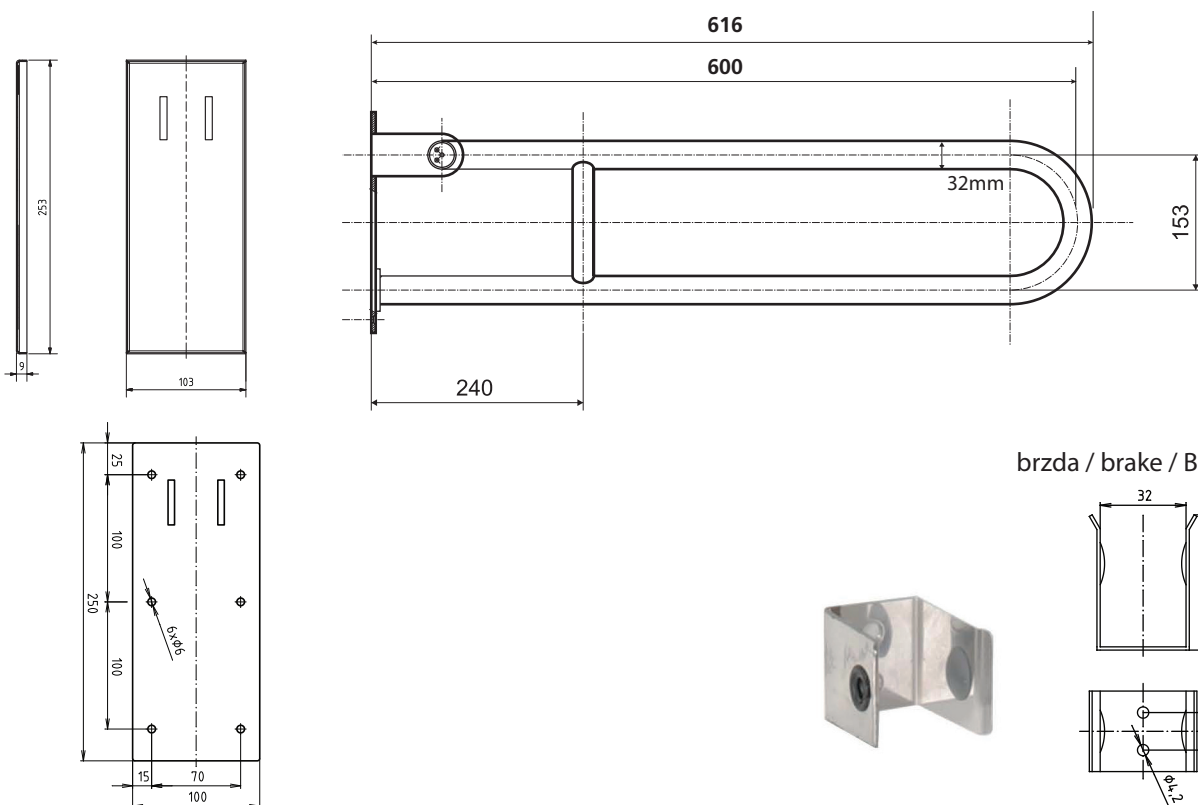

ilustrační foto /
 illustration /
 illustration:

Parametry / Features / Eigenschaften

šířka / width / Breite:	100 mm
výška / height / Höhe:	250 mm
hloubka / depth / Tiefe:	616 mm
nosnost / load capacity / Ladekapazität:	120 kg
materiál / material / Material:	Fe
povrch. úprava / finish / Oberfläche:	komaxit / comaxit / Komaxit
barva / color / Farbe:	bílá / white / weiß
záruka / warranty / Garantie:	2 roky / 2 years / 2 Jahre
brzda / brake / Bremse:	nerez / stainless steel / rostfrei