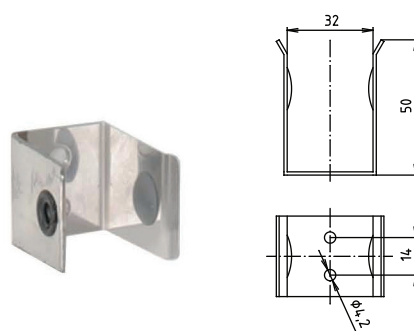

## Parametry / Features / Eigenschaften

šířka / width / Breite:	103 mm
výška / height / Höhe:	250 mm
hloubka / depth / Tiefe:	829 mm
materiál / material / Material:	Fe
povrch. úprava / finish / Oberfläche:	komaxit / comaxit / Komaxit
barva / color / Farbe:	černá / black / Schwarz
záruka / warranty / Garantie:	2 roky / 2 years / 2 Jahre
brzda / brake / Bremse:	nerez / stainless steel / rostfrei