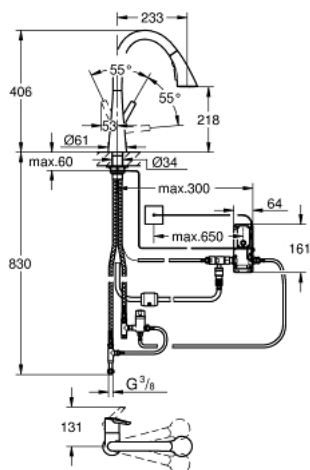

30 219 002 Elektronická páková dřezová baterie DN 15

https://www.grohe.cz/cs_cz/elektronicka-pakova-d%C5%99ezova-baterie-dn-15-30219002.html

- **Touch: spuštění vody v nastavené teplotě pomocí dotyku kůže**
- napájení lithiovou baterií 6 V, typ CR-P2
- certifikace CE
- magnetický ventil
- pevně nastavený průtok
- automatické bezpečnostní vypínání po 60 s (nastaveno z výroby)
- zajištění IP 44
- GROHE StarLight chromový povrch
- keramická kartuše s technologií **GROHE SilkMove 35 mm**
- **GROHE Zero** vedení vody uvnitř - bez niklu a olova
- GROHE magnetická dokovací stanice zaručuje snadné a lehké zasunutí výsuvné hlavice do výchozí pozice
- vytahovací perlátor se třemi druhy proudu vody
- přepínač: laminární proud / sprchový paprsek SpeedClean / GROHE Blade spray (snížená spotřeba vody až o 70% a ještě vyšší výkon proudu)
- funkce stop - tlačítko pro zastavení proudu vody
- automatické zpětné přepínání na perlátor
- variabilně nastavitelný omezovač průtoku
- otočná výpust'
- úhel otočení 360°
- zajištěno proti zpětnému toku
- flexi přípojovací hadičky
- Eco tax France