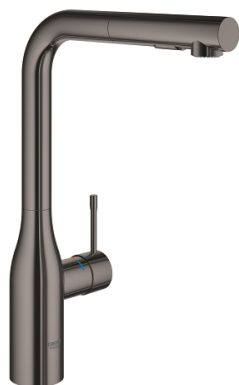

ESSENCE
Páková dřezová baterie, DN 15
Prod. č. 30270A00

Pure Freude
an Wasser

GROHE

Popis produktu:

ESSENCE

Páková dřezová baterie, DN 15

Standardní specifikace:

vysoká výpusť

jednootvorová montáž

GROHE StarLight povrch

keramická kartuše 28 mm s

GROHE SilkMove

sítka

vytahovací duální sprška - přepínání mezi normálním a sprchovým proudem

přepínání: perlátor/SpeedClean sprchový proud

automatické zpětné přepínání na perlátor

otočná výpusť

úhel otočení 360°

integrovaná zpětná klapka

zajištěno proti zpětnému toku

flexi připojovací hadičky

rychlomontážní systém

integrovaný omezovač teploty

doporučený minimální tlak vody 1,0 bar

Barva:

30270A00 Hard Graphite