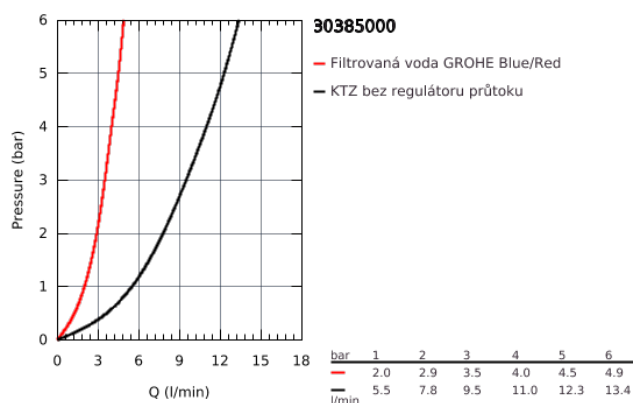

30 385 000 GROHE BLUE PURE STARTOVNÍ SADA

POPIS PRODUKTU

- set obsahuje:
- **GROHE Blue** Páková dřezová baterie s filtrační funkcí
- jednohovorová montáž
- C - výpusť
- samostatná páka pro filtrovanou vodu
- vršek DN 15
- GROHE StarLight chromový povrch
- keramická kartuše 28 mm s

GROHE SilkMove

- otočná výpusť
- otočný úhel 150 °
- Oddělené vedení vody
- flexi připojovací hadičky
- hlavový filtr GROHE Blue
- Aktivní uhlíkový filtr GROHE Blue pro dokonalou chuť
- Kapacita 3000 litrů
- Časoměřič pro filtr s 2 x AA bateriemi