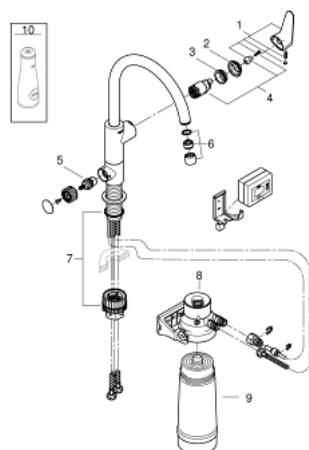

30 385 000 GROHE BLUE PURE STARTOVNÍ SADA

POPIS PRODUKTU

- set obsahuje:
- **GROHE Blue** Páková dřezová baterie s filtrační funkcí
- jednohovorová montáž
- C - výpusť
- samostatná páka pro filtrovanou vodu
- vršek DN 15
- GROHE StarLight chromový povrch
- keramická kartuše 28 mm s

GROHE SilkMove

- otočná výpusť
- otočný úhel 150 °
- Oddělené vedení vody
- flexi připojovací hadičky
- hlavový filtr GROHE Blue
- Aktivní uhlíkový filtr GROHE Blue pro dokonalou chuť
- Kapacita 3000 litrů
- Časoměřič pro filtr s 2 x AA bateriemi

30 385 000 GROHE BLUE PURE STARTOVNÍ SADA

NÁHRADNÍ DÍLY

- 1: Kompletní páka (Č. obj. 48510000)
- 2: Kryt (Č. obj. 46581000)
- 3: Upevňovací kroužek (Č. obj. 07419000)
- 4: Kartuše (Č. obj. 46963000)
- 5: Keramický vršek DN 15 (Č. obj. 48509000)
- 6: Perlátor (Č. obj. 48194000)
- 7: zajišťovací šroubení (Č. obj. 48477000)
- 8: filtrační hlavice (Č. obj. 64508001)
- 9: Aktivní uhlíkový filtr (Č. obj. 40547001)
- 10: Skleněná karafa (Č. obj. 40405000)*