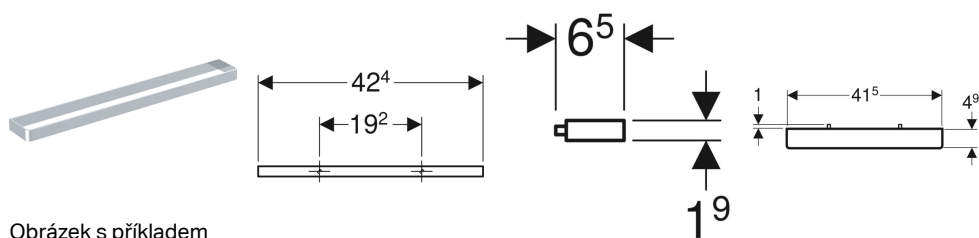

## Držák na ručníky Geberit pro koupelnový nábytek

Obrázek s příkladem

### Účel použití

- K bočnímu upevnění na skříňku pod umyvadlo