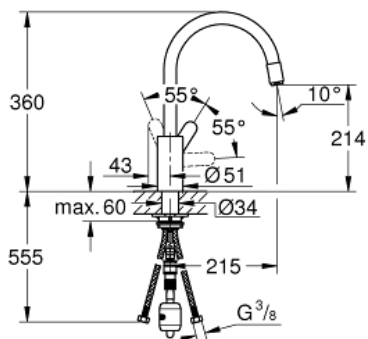

EUROSTYLE COSMOPOLITAN

Páková dřezová baterie, DN 15

Prod. č. 31126004

Pure Freude
an Wasser

GROHE

Popis produktu:

EUROSTYLE COSMOPOLITAN
Páková dřezová baterie, DN 15

Standardní specifikace:

vysoká výpusť

jednootvorová montáž

GROHE StarLight chromový povrch

keramická kartuše s technologií

GROHE SilkMove 35 mm

GROHE EasyDock

GROHE Zero vedení vody uvnitř - bez niklu a olova

vytahovací perlátor

variabilně nastavitelný omezovač průtoku

otočná výpusť

úhel otočení 360°

zajištěno proti zpětnému toku

flexi připojovací hadičky

rychlomontážní systém

Barva:

□ 31126004 chrom