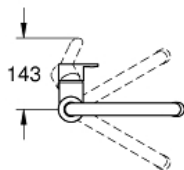

EUROSTYLE COSMOPOLITAN

Páková dřezová baterie, DN 15

Prod. č. 31126004

Pure Freude
an Wasser

GROHE

Popis produktu:

EUROSTYLE COSMOPOLITAN
Páková dřezová baterie, DN 15

Standardní specifikace:

vysoká výpusť

jednootvorová montáž

GROHE StarLight chromový povrch

keramická kartuše s technologií

GROHE SilkMove 35 mm

GROHE EasyDock

GROHE Zero vedení vody uvnitř - bez niklu a olova

vytahovací perlátor

variabilně nastavitelný omezovač průtoku

otočná výpusť

úhel otočení 360°

zajištěno proti zpětnému toku

flexi připojovací hadičky

rychlomontážní systém

Barva:

□ 31126004 chrom