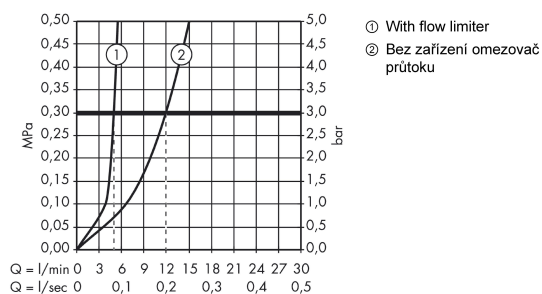

Metris S

Páková umyvadlová baterie pod omítku, s výtokem 165 mm

Povrchové úpravy: **chrom** Číslo položky: **31162000**

Popis

Vlastnosti

- obsahuje: páková umyvadlová baterie pod omítku, pro montáž na stěnu, odtoková souprava
- varianta rukojeti: páčka
- výtok 165 mm
- normální proud
- vhodné pro průtokový ohřívač
- neuzavíratelný odtokový ventil s mřížkou
- materiál odtokového ventilu: kov
- rozměr přívodů: DN15
- rukojeť je možné technicky umístit vpravo nebo vlevo, podle instalace podomítkového tělesa
- třída hlučnosti: I
- není součástí: základní těleso

Technologie

Obrázek výrobku

Kótovaný výkres

Průtokový diagram

Metris S**Páková umyvadlová baterie pod omítku, s výtokem 165 mm**Povrchové úpravy: **chrom** Číslo položky: **31162000****Příklad montáže**