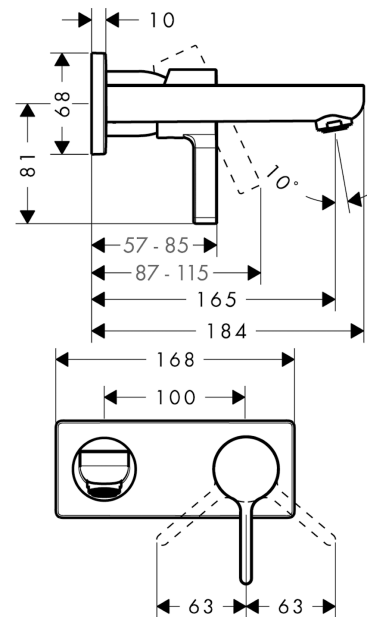

Metris S

Páková umyvadlová baterie pod omítku, s výtokem 165 mm

Povrchové úpravy: **chrom** Číslo položky: **31162000**

Popis

Vlastnosti

- obsahuje: páková umyvadlová baterie pod omítku, pro montáž na stěnu, odtoková souprava
- varianta rukojeti: páčka
- výtok 165 mm
- normální proud
- vhodné pro průtokový ohřívač
- neuzavíratelný odtokový ventil s mřížkou
- materiál odtokového ventilu: kov
- rozměr přívodů: DN15
- rukojeť je možné technicky umístit vpravo nebo vlevo, podle instalace podomítkového tělesa
- třída hlučnosti: I
- není součástí: základní těleso

Technologie

Obrázek výrobku

Kótovaný výkres

Průtokový diagram

Metris S**Páková umyvadlová baterie pod omítku, s výtokem 165 mm**Povrchové úpravy: **chrom** Číslo položky: **31162000****Příklad montáže**