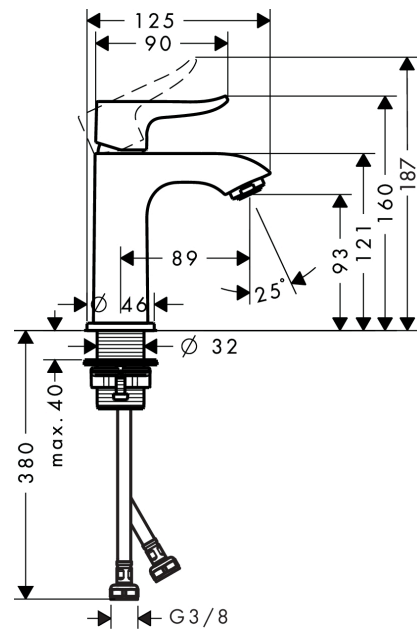

Metris

Páková baterie 100 pro umývatka bez odtokové soupravy

Povrch: **chrom** Číslo položky: **31186000**

Popis

Vlastnosti

- ComfortZone 100
- vyložení: 89 mm
- výška výtoku: 93 mm
- varianta rukojeti: páková rukojeť
- typ proudu: normální proud
- maximální průtokové množství při 3 barech: 5 l/min
- keramická kartuše
- nastavitelné omezení teploty
- vhodné pro průtokové ohřívače vody
- způsob montáže: Přípojky G 3/8
- rozměr přívodů: DN15
- EU taxonomy: max. 6 l/min - Substantial Contribution (SC) possible
- EPD Basin Faucets

Technologie

Certifikáty / Udržitelnost

Obrázek výrobku

Kótovaný výkres

Metris

Páková baterie 100 pro umývatka bez odtokové soupravy

Povrch: **chrom** Číslo položky: **31186000**

Průtokový diagram