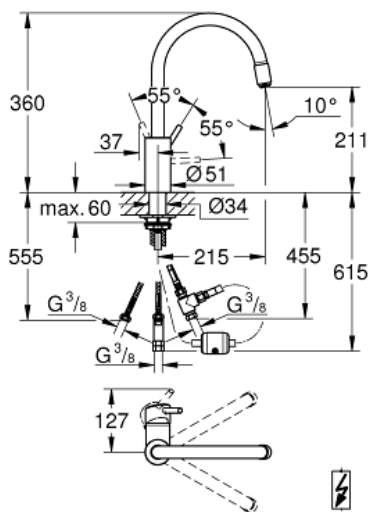

CONCETTO  
Páková dřezová baterie, DN 15  
Prod. č. 31212003

Pure Freude  
an Wasser

GROHE

**Popis produktu:**

**CONCETTO**

**Páková dřezová baterie, DN 15**

**Standardní specifikace:**

pro průtokové ohřívače

vysoká výpusť

jednootvorová montáž

**GROHE StarLight** chromový povrch

keramická kartuše s technologií

**GROHE SilkMove** 35 mm

**GROHE Zero** vedení vody uvnitř - bez niklu a olova

výsuvná sprcha s perlátorem

zpětná pružina

variabilně nastavitelný omezovač průtoku

otočná výpusť

úhel otočení 360°

zajištěno proti zpětnému toku

flexi připojovací hadičky

rychlomontážní systém

**Barva:**