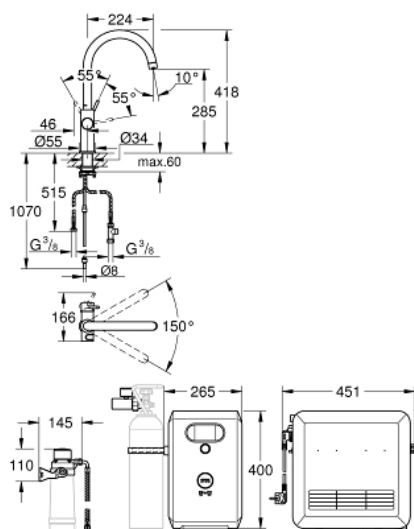

GROHE BLUE PROFESSIONAL Sada s C-výpustí

Prod. č. 31323002

Pure Freude
an Wasser

GROHE

Popis produktu:

GROHE BLUE PROFESSIONAL Sada s C-výpustí

Standardní specifikace:

set obsahuje:

GROHE Blue Páková dřezová baterie s filtrační funkcí
jednotvorová montáž

C - výpust'

samostatné ovládání pro filtrovanou a chlazenou stolní vodu
neperlivá, jemně perlivá, perlivá

GROHE StarLight chromový povrch
keramická kartuše 28 mm s

GROHE SilkMove

otočná výpust'

otočný úhel 150 °

Oddělené vedení vody

flexi připojovací hadičky

GROHE Blue Professional chladič

dodá 12 litrů chlazené vody za hodinu

tlačítkové ovládání

chladičí jednotka 270W, 230 V, 50 Hz

stupeň krytí IP 21

certifikace CE

vyžaduje otvory ve spodní části kuchyňské skříňky

nastavení softwaru a monitorování kapacity filtru a CO2

pomocí aplikace GROHE Ondus

upozornění o nízké kapacitě filtru a CO2 karbonizační lahve

možnost dalšího sledování prostřednictvím webového
rozhraní

s rozhraním Bluetooth 4.0* a WIFI pro bezdrátovou datovou
komunikaci

pro Apple** a Android

dosah bluetooth (10 m) závisí na použitých

materiálech a zdech mezi přijímačem a vysílačem

hlava filtru s flexibilním nastavením tvrdosti vody

GROHE Blue filtr, CO2 karbonizační lahev a čisticí kazeta

nejsou součástí balení a musí být objednány samostatně

Systémové požadavky Apple

iPhone s iOS 9.0 nebo novějším

Systémové požadavky Android

smart phone s Androidem 4.3 nebo novějším

Mobilní zařízení a aplikace GROHE Ondus App *** nejsou