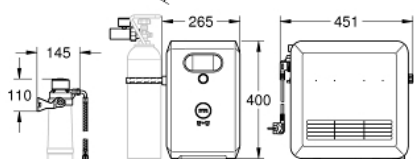

GROHE BLUE PROFESSIONAL Sada s C-výpustí

Prod. č. 31323DC2

Pure Freude
an Wasser

GROHE

Popis produktu:

GROHE BLUE PROFESSIONAL Sada s C-výpustí

Standardní specifikace:

set obsahuje:

GROHE Blue Páková džezová baterie s filtrační funkcí
jednotvorová montáž

C - výpust'

samostatné ovládání pro filtrovanou a chlazenou stolní vodu
neperlivá, jemně perlivá, perlivá

GROHE StarLight povrch
keramická kartuše 28 mm s

GROHE SilkMove

otočná výpust'

otočný úhel 150 °

Oddělené vedení vody

flexi připojovací hadičky

GROHE Blue Professional chladič

dodá 12 litrů chlazené vody za hodinu

tlačítkové ovládání

chladičí jednotka 270W, 230 V, 50 Hz

stupeň krytí IP 21

certifikace CE

vyžaduje otvory ve spodní části kuchyňské skříňky

nastavení softwaru a monitorování kapacity filtru a CO2

pomocí aplikace GROHE Ondus

upozornění o nízké kapacitě filtru a CO2 karbonizační lahve

možnost dalšího sledování prostřednictvím webového
rozhraní

s rozhraním Bluetooth 4.0* a WIFI pro bezdrátovou datovou
komunikaci

pro Apple** a Android

dosah bluetooth (10 m) závisí na použitých

materiálech a zdech mezi přijímačem a vysílačem

hlava filtru s flexibilním nastavením tvrdosti vody

GROHE Blue filtr, CO2 karbonizační lahev a čisticí kazeta

nejsou součástí balení a musí být objednány samostatně

Systémové požadavky Apple

iPhone s iOS 9.0 nebo novějším

Systémové požadavky Android

smart phone s Androidem 4.3 nebo novějším

Mobilní zařízení a aplikace GROHE Ondus App *** nejsou