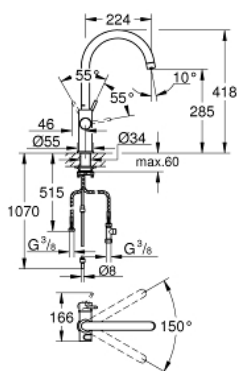

GROHE BLUE PROFESSIONAL Sada s C-výpustí

Prod. č. 31323DC2

Pure Freude
an Wasser

GROHE

Popis produktu:

GROHE BLUE PROFESSIONAL Sada s C-výpustí

Standardní specifikace:

set obsahuje:

GROHE Blue Páková džezová baterie s filtrační funkcí
jednotvorová montáž

C - výpust'

samostatné ovládání pro filtrovanou a chlazenou stolní vodu
neperlivá, jemně perlivá, perlivá

GROHE StarLight povrch
keramická kartuše 28 mm s

GROHE SilkMove

otočná výpust'

otočný úhel 150 °

Oddělené vedení vody

flexi připojovací hadičky

GROHE Blue Professional chladič

dodá 12 litrů chlazené vody za hodinu

tlačítkové ovládání

chladičí jednotka 270W, 230 V, 50 Hz

stupeň krytí IP 21

certifikace CE

vyžaduje otvory ve spodní části kuchyňské skříňky

nastavení softwaru a monitorování kapacity filtru a CO2

pomocí aplikace GROHE Ondus

upozornění o nízké kapacitě filtru a CO2 karbonizační lahve

možnost dalšího sledování prostřednictvím webového
rozhraní

s rozhraním Bluetooth 4.0* a WIFI pro bezdrátovou datovou
komunikaci

pro Apple** a Android

dosah bluetooth (10 m) závisí na použitých

materiálech a zdech mezi přijímačem a vysílačem

hlava filtru s flexibilním nastavením tvrdosti vody

GROHE Blue filtr, CO2 karbonizační lahev a čisticí kazeta

nejsou součástí balení a musí být objednány samostatně

Systémové požadavky Apple

iPhone s iOS 9.0 nebo novějším

Systémové požadavky Android

smart phone s Androidem 4.3 nebo novějším

Mobilní zařízení a aplikace GROHE Ondus App *** nejsou