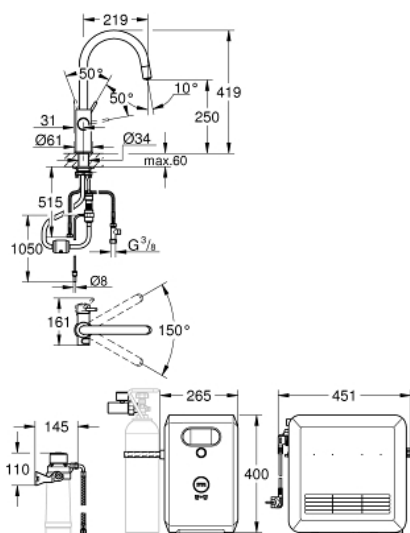

GROHE BLUE PROFESSIONAL Sada s C-výpustí

Prod. č. 31325002

Pure Freude
an Wasser

GROHE

Popis produktu:

GROHE BLUE PROFESSIONAL Sada s C-výpustí

Standardní specifikace:

set obsahuje:

GROHE Blue Páková dřezová baterie s filtrační funkcí
jednotvorová montáž

C - výpust'

samostatné ovládání pro filtrovanou a chlazenou stolní vodu
neperlivá, jemně perlivá, perlivá

GROHE StarLight chromový povrch
keramická kartuše 28 mm s

GROHE SilkMove

vytahovací perlátor

otočná výpust'

úhel otočení 360°

Oddělené vedení vody

flexi připojovací hadičky

GROHE Blue Professional chladič

dotáhne 12 litrů chlazené vody za hodinu

tlačítkové ovládání

chladičí jednotka 270W, 230 V, 50 Hz

stupeň krytí IP 21

certifikace CE

vyžaduje otvory ve spodní části kuchyňské skříňky

nastavení softwaru a monitorování kapacity filtru a CO₂

pomocí aplikace GROHE Ondus

upozornění o nízké kapacitě filtru a CO₂ karbonizační lahve

možnost dalšího sledování prostřednictvím webového

rozhraní

s rozhraním Bluetooth 4.0* a WIFI pro bezdrátovou datovou komunikaci

pro Apple** a Android

dosah bluetooth (10 m) závisí na použitých

materiálech a zdech mezi přijímačem a vysílačem

hlava filtru s flexibilním nastavením tvrdosti vody

GROHE Blue filtr, CO₂ karbonizační lahev a čisticí kazeta

nejsou součástí balení a musí být objednány samostatně

Systémové požadavky Apple

iPhone s iOS 9.0 nebo novějším

Systémové požadavky Android

smart phone s Androidem 4.3 nebo novějším