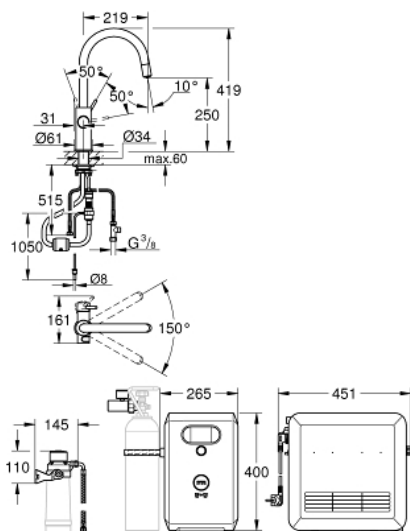

GROHE BLUE PROFESSIONAL Sada s C-výpustí

Prod. č. 31325DC2

Pure Freude
an Wasser

GROHE

Popis produktu:

GROHE BLUE PROFESSIONAL Sada s C-výpustí

Standardní specifikace:

set obsahuje:

GROHE Blue Páková dřezová baterie s filtrační funkcí
jednotvorová montáž

C - výpust'

samostatné ovládání pro filtrovanou a chlazenou stolní vodu
neperlivá, jemně perlivá, perlivá

GROHE StarLight povrch
keramická kartuše 28 mm s

GROHE SilkMove

vytahovací perlátor

otočná výpust'

úhel otočení 360°

Oddělené vedení vody

flexi připojovací hadičky

GROHE Blue Professional chladič

dotáhne 12 litrů chlazené vody za hodinu

tlačítkové ovládání

chladičí jednotka 270W, 230 V, 50 Hz

stupeň krytí IP 21

certifikace CE

vyžaduje otvory ve spodní části kuchyňské skříňky

nastavení softwaru a monitorování kapacity filtru a CO2

pomocí aplikace GROHE Ondus

upozornění o nízké kapacitě filtru a CO2 karbonizační lahve

možnost dalšího sledování prostřednictvím webového

rozhraní

s rozhraním Bluetooth 4.0* a WIFI pro bezdrátovou datovou
komunikaci

pro Apple** a Android

dosah bluetooth (10 m) závisí na použitých

materiálech a zdech mezi přijímačem a vysílačem

hlava filtru s flexibilním nastavením tvrdosti vody

GROHE Blue filtr, CO2 karbonizační lahev a čisticí kazeta

nejsou součástí balení a musí být objednány samostatně

Systémové požadavky Apple

iPhone s iOS 9.0 nebo novějším

Systémové požadavky Android

smart phone s Androidem 4.3 nebo novějším