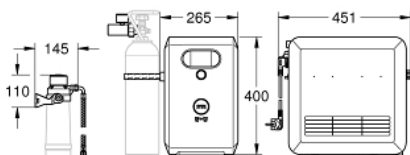

GROHE BLUE PROFESSIONAL Sada s L-výpustí

Prod. č. 31326002

Pure Freude
an Wasser

GROHE

Popis produktu:

GROHE BLUE PROFESSIONAL Sada s L-výpustí

Standardní specifikace:

set obsahuje:

GROHE Blue Páková dřezová baterie s filtrační funkcí
jednotvorová montáž

L-výpust'

samostatné ovládání pro filtrovanou a chlazenou stolní vodu
neperlivá, jemně perlivá, perlivá

GROHE StarLight chromový povrch
keramická kartuše 28 mm s

GROHE SilkMove

vytahovací perlátor

otočná výpust'

úhel otočení 360°

Oddělené vedení vody

flexi připojovací hadičky

GROHE Blue Professional chladič

dotáhne 12 litrů chlazené vody za hodinu

tlačítkové ovládání

chladičí jednotka 270W, 230 V, 50 Hz

stupeň krytí IP 21

certifikace CE

vyžaduje otvory ve spodní části kuchyňské skříňky

nastavení softwaru a monitorování kapacity filtru a CO₂

pomocí aplikace GROHE Ondus

upozornění o nízké kapacitě filtru a CO₂ karbonizační lahve

možnost dalšího sledování prostřednictvím webového

rozhraní

s rozhraním Bluetooth 4.0* a WIFI pro bezdrátovou datovou komunikaci

pro Apple** a Android

dosah bluetooth (10 m) závisí na použitých

materiálech a zdech mezi přijímačem a vysílačem

hlava filtru s flexibilním nastavením tvrdosti vody

GROHE Blue filtr, CO₂ karbonizační lahev a čisticí kazeta

nejsou součástí balení a musí být objednány samostatně

Systémové požadavky Apple

iPhone s iOS 9.0 nebo novějším

Systémové požadavky Android

smart phone s Androidem 4.3 nebo novějším