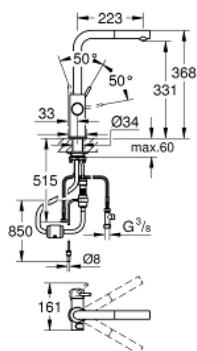

GROHE BLUE PROFESSIONAL Sada s L-výpustí

Prod. č. 31326002

Pure Freude
an Wasser

GROHE

Popis produktu:

GROHE BLUE PROFESSIONAL Sada s L-výpustí

Standardní specifikace:

set obsahuje:

GROHE Blue Páková dřezová baterie s filtrační funkcí
jednotvorová montáž

L-výpust'

samostatné ovládání pro filtrovanou a chlazenou stolní vodu
neperlivá, jemně perlivá, perlivá

GROHE StarLight chromový povrch
keramická kartuše 28 mm s

GROHE SilkMove

vytahovací perlátor

otočná výpust'

úhel otočení 360°

Oddělené vedení vody

flexi připojovací hadičky

GROHE Blue Professional chladič

dotáhne 12 litrů chlazené vody za hodinu

tlačítkové ovládání

chladičí jednotka 270W, 230 V, 50 Hz

stupeň krytí IP 21

certifikace CE

vyžaduje otvory ve spodní části kuchyňské skříňky

nastavení softwaru a monitorování kapacity filtru a CO₂

pomocí aplikace GROHE Ondus

upozornění o nízké kapacitě filtru a CO₂ karbonizační lahve

možnost dalšího sledování prostřednictvím webového

rozhraní

s rozhraním Bluetooth 4.0* a WIFI pro bezdrátovou datovou komunikaci

pro Apple** a Android

dosah bluetooth (10 m) závisí na použitých

materiálech a zdech mezi přijímačem a vysílačem

hlava filtru s flexibilním nastavením tvrdosti vody

GROHE Blue filtr, CO₂ karbonizační lahev a čisticí kazeta

nejsou součástí balení a musí být objednány samostatně

Systémové požadavky Apple

iPhone s iOS 9.0 nebo novějším

Systémové požadavky Android

smart phone s Androidem 4.3 nebo novějším