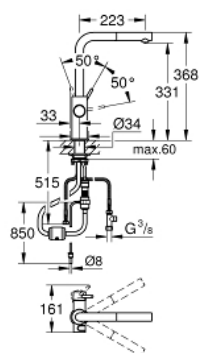

GROHE BLUE PROFESSIONAL Sada s L-výpustí

Prod. č. 31326DC2

Pure Freude
an Wasser

GROHE

Popis produktu:

GROHE BLUE PROFESSIONAL Sada s L-výpustí

Standardní specifikace:

set obsahuje:

GROHE Blue Páková dřezová baterie s filtrační funkcí
jednotvorová montáž

L-výpust'

samostatné ovládání pro filtrovanou a chlazenou stolní vodu
neperlivá, jemně perlivá, perlivá

GROHE StarLight povrch
keramická kartuše 28 mm s

GROHE SilkMove

vytahovací perlátor

otočná výpust'

úhel otočení 360°

Oddělené vedení vody

flexi připojovací hadičky

GROHE Blue Professional chladič

dotáhne 12 litrů chlazené vody za hodinu

tlačítkové ovládání

chladičí jednotka 270W, 230 V, 50 Hz

stupeň krytí IP 21

certifikace CE

vyžaduje otvory ve spodní části kuchyňské skříňky

nastavení softwaru a monitorování kapacity filtru a CO₂

pomocí aplikace GROHE Ondus

upozornění o nízké kapacitě filtru a CO₂ karbonizační lahve

možnost dalšího sledování prostřednictvím webového

rozhraní

s rozhraním Bluetooth 4.0* a WIFI pro bezdrátovou datovou komunikaci

pro Apple** a Android

dosah bluetooth (10 m) závisí na použitých

materiálech a zdech mezi přijímačem a vysílačem

hlava filtru s flexibilním nastavením tvrdosti vody

GROHE Blue filtr, CO₂ karbonizační lahev a čisticí kazeta

nejsou součástí balení a musí být objednány samostatně

Systémové požadavky Apple

iPhone s iOS 9.0 nebo novějším

Systémové požadavky Android

smart phone s Androidem 4.3 nebo novějším