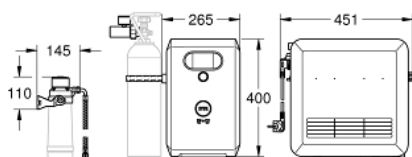

GROHE BLUE PROFESSIONAL Sada s L-výpustí

Prod. č. 31326DC2

Pure Freude
an Wasser

GROHE

Popis produktu:

GROHE BLUE PROFESSIONAL Sada s L-výpustí

Standardní specifikace:

set obsahuje:

GROHE Blue Páková dřezová baterie s filtrační funkcí
jednotvorová montáž

L-výpust'

samostatné ovládání pro filtrovanou a chlazenou stolní vodu
neperlivá, jemně perlivá, perlivá

GROHE StarLight povrch
keramická kartuše 28 mm s

GROHE SilkMove

vytahovací perlátor

otočná výpust'

úhel otočení 360°

Oddělené vedení vody

flexi připojovací hadičky

GROHE Blue Professional chladič

dotáhne 12 litrů chlazené vody za hodinu

tlačítkové ovládání

chladičí jednotka 270W, 230 V, 50 Hz

stupeň krytí IP 21

certifikace CE

vyžaduje otvory ve spodní části kuchyňské skříňky

nastavení softwaru a monitorování kapacity filtru a CO₂

pomocí aplikace GROHE Ondus

upozornění o nízké kapacitě filtru a CO₂ karbonizační lahve

možnost dalšího sledování prostřednictvím webového

rozhraní

s rozhraním Bluetooth 4.0* a WIFI pro bezdrátovou datovou komunikaci

pro Apple** a Android

dosah bluetooth (10 m) závisí na použitých

materiálech a zdech mezi přijímačem a vysílačem

hlava filtru s flexibilním nastavením tvrdosti vody

GROHE Blue filtr, CO₂ karbonizační lahev a čisticí kazeta

nejsou součástí balení a musí být objednány samostatně

Systémové požadavky Apple

iPhone s iOS 9.0 nebo novějším

Systémové požadavky Android

smart phone s Androidem 4.3 nebo novějším