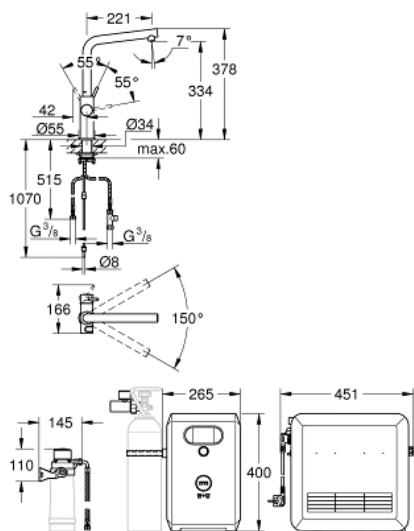

GROHE BLUE PROFESSIONAL Sada s L-výpustí

Prod. č. 31347003

Pure Freude
an Wasser

GROHE

Popis produktu:

GROHE BLUE PROFESSIONAL Sada s L-výpustí

Standardní specifikace:

set obsahuje:

GROHE Blue Páková dřezová baterie s filtrační funkcí
jednotvorová montáž

L-výpust'

samostatné ovládání pro filtrovanou a chlazenou stolní vodu
neperlivá, jemně perlivá, perlivá

GROHE StarLight chromový povrch
keramická kartuše 28 mm s

GROHE SilkMove

otočná výpust'

otočný úhel 150 °

Oddělené vedení vody

flexi připojovací hadičky

GROHE Blue Professional chladič

dotykové ovládání

tláčítkové ovládání

chladičí jednotka 270W, 230 V, 50 Hz

stupeň krytí IP 21

certifikace CE

vyžaduje otvory ve spodní části kuchyňské skříňky

nastavení softwaru a monitorování kapacity filtru a CO2

pomocí aplikace GROHE Ondus

upozornění o nízké kapacitě filtru a CO2 karbonizační lahve

možnost dalšího sledování prostřednictvím webového
rozhraní

s rozhraním Bluetooth 4.0* a WIFI pro bezdrátovou datovou
komunikaci

pro Apple** a Android

dosah bluetooth (10 m) závisí na použitých

materiálech a zdech mezi přijímačem a vysílačem

hlava filtru s flexibilním nastavením tvrdosti vody

GROHE Blue filtr, CO2 karbonizační lahev a čisticí kazeta

nejsou součástí balení a musí být objednány samostatně

Systémové požadavky Apple

iPhone s iOS 9.0 nebo novějším

Systémové požadavky Android

smart phone s Androidem 4.3 nebo novějším

Mobilní zařízení a aplikace GROHE Ondus App *** nejsou