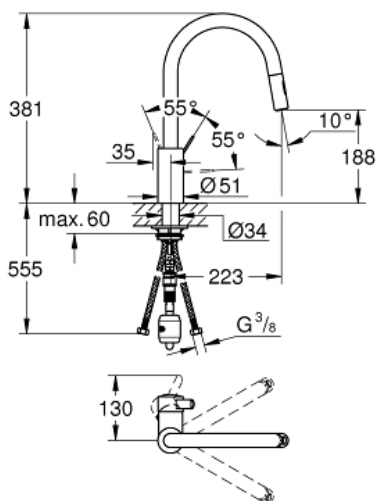

### Popis produktu:

**EUROSMART COSMOPOLITAN**  
Páková dřezová baterie, DN 15

### Standardní specifikace:

vysoká výpusť

jednotvorová montáž

**GROHE StarLight** chromový povrch

keramická kartuše s technologií

**GROHE SilkMove** 35 mm

GROHE EasyDock

**GROHE Zero** vedení vody uvnitř - bez niklu a olova