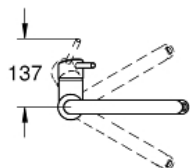

CONCETTO
Páková dřezová baterie, DN 15
Prod. č. 31483DC2

Pure Freude
an Wasser

GROHE

Popis produktu:

CONCETTO

Páková dřezová baterie, DN 15

Standardní specifikace:

vysoká výpusť

jednootvorová montáž

GROHE StarLight povrch

keramická kartuše s technologií

GROHE SilkMove 35 mm

GROHE EasyDock

GROHE Zero vedení vody uvnitř - bez niklu a olova

vytahovací sprška Dualní

přepínání: perlátor/SpeedClean sprchový proud

variabilně nastavitelný omezovač průtoku

otočná výpusť

úhel otočení 360°

zajištěno proti zpětnému toku

flexi připojovací hadičky

rychlomontážní systém

Barva:

□ 31483DC2 supersteel