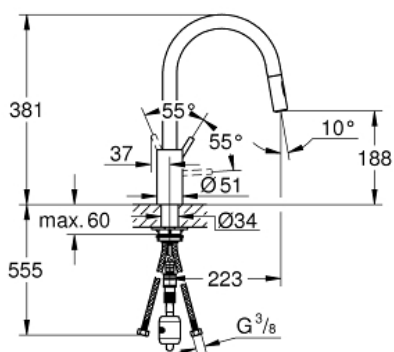

CONCETTO  
Páková dřezová baterie, DN 15  
Prod. č. 31483DC2

Pure Freude  
an Wasser

GROHE

**Popis produktu:**

**CONCETTO**

**Páková dřezová baterie, DN 15**

**Standardní specifikace:**

vysoká výpusť

jednootvorová montáž

**GROHE StarLight** povrch

keramická kartuše s technologií

**GROHE SilkMove** 35 mm

GROHE EasyDock

**GROHE Zero** vedení vody uvnitř - bez niklu a olova

vytahovací sprška Dualní

přepínání: perlátor/SpeedClean sprchový proud

variabilně nastavitelný omezovač průtoku

otočná výpusť

úhel otočení 360°

zajištěno proti zpětnému toku

flexi připojovací hadičky

rychlomontážní systém

**Barva:**

□ 31483DC2 supersteel