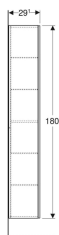

Vysoká skříň Geberit ONE s jedněmi dvířky

Vlastnosti

- Závěsná
- S jedněmi dvířky
- Dvířka s tichým dovíráním
- Otevírání uchopením zkosené hrany nebo push-to-open
- Se čtyřmi skleněnými polohovatelnými poličkami

- S jednou pevnou poličkou
- Strana připevnění závěsu vlevo nebo vpravo
- Ochrana proti vlhkosti
- Dodáváno smontované

Technické údaje

Materiál | Vysoce komprimovaná třívrstvá dřevotřísková deska

Obsah dodávky

- Vysoká skříňka
- 4 skleněné poličky
- Upevňovací materiál

Pol. č.	Barva / povrch	B	H	T	
505.083.00.1	Bílá / Lakované s vysokým leskem	36 cm	180 cm	29.1 cm	Nové
505.083.00.2	Bílá / Lak matný	36 cm	180 cm	29.1 cm	Nové
505.083.00.3	Láva / Lak matný	36 cm	180 cm	29.1 cm	Nové
505.083.00.4	Písková šedá / Lakované s vysokým leskem	36 cm	180 cm	29.1 cm	Nové
505.083.00.5	Dub / Melamin struktura dřeva	36 cm	180 cm	29.1 cm	Nové
505.083.00.6	Ořech hickory / Melamin struktura dřeva	36 cm	180 cm	29.1 cm	Nové
505.083.00.7	Šedo-běžová / Lak matný	36 cm	180 cm	29.1 cm	Nové
505.083.00.8	Černá / Lak matný	36 cm	180 cm	29.1 cm	Nové