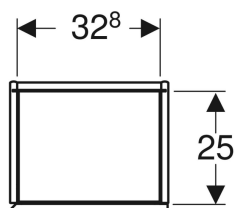

Vysoká skříň Geberit ONE s jedněmi dvířky

Vlastnosti

- Závěsná
- S jedněmi dvířky
- Dvířka s tichým dovíráním
- Otevírání uchopením zkosené hrany nebo push-to-open
- Se čtyřmi skleněnými polohovatelnými poličkami

- S jednou pevnou poličkou
- Strana připevnění závěsu vlevo nebo vpravo
- Ochrana proti vlhkosti
- Dodáváno smontované

Technické údaje

Materiál | Vysoce komprimovaná třívrstvá dřevotřísková deska

Obsah dodávky

- Vysoká skříňka
- 4 skleněné poličky
- Upevňovací materiál

Pol. č.	Barva / povrch	B	H	T	
505.083.00.1	Bílá / Lakované s vysokým leskem	36 cm	180 cm	29.1 cm	Nové
505.083.00.2	Bílá / Lak matný	36 cm	180 cm	29.1 cm	Nové
505.083.00.3	Láva / Lak matný	36 cm	180 cm	29.1 cm	Nové
505.083.00.4	Písková šedá / Lakované s vysokým leskem	36 cm	180 cm	29.1 cm	Nové
505.083.00.5	Dub / Melamin struktura dřeva	36 cm	180 cm	29.1 cm	Nové
505.083.00.6	Ořech hickory / Melamin struktura dřeva	36 cm	180 cm	29.1 cm	Nové
505.083.00.7	Šedo-běžová / Lak matný	36 cm	180 cm	29.1 cm	Nové
505.083.00.8	Černá / Lak matný	36 cm	180 cm	29.1 cm	Nové