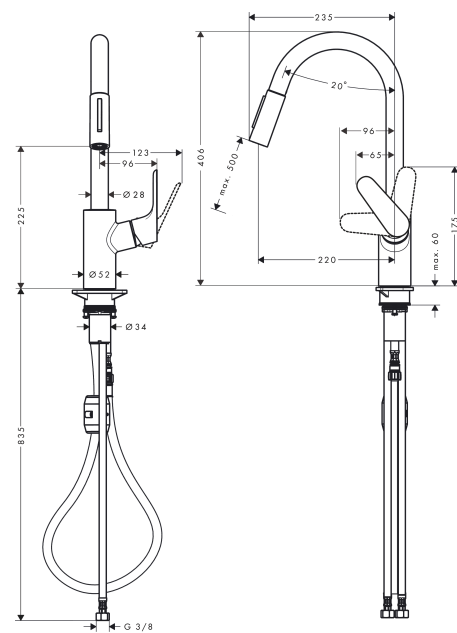

Kótovaný výkres