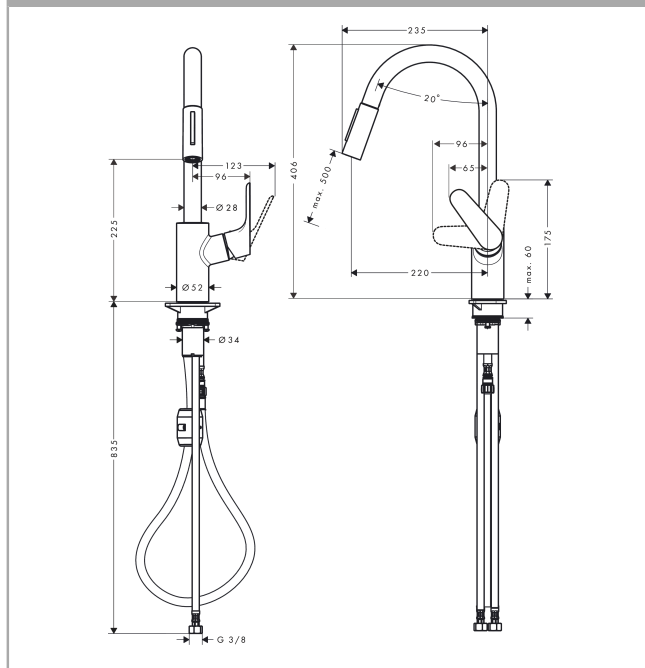

Focus M41

kuchyňská páková baterie 240, vytahovatelná sprška, 2jet
 Povrchové úpravy: vzhled nerezů Číslo položky: 31815800

Popis

Vlastnosti

- ComfortZone 240
- rozsah otáčení 110° / 150°
- laminární a sprchový proud
- aretovatelný sprchový proud, zpětné nastavení proudu stisknutím tlačítka
- magnetický držák sprchy MagFit
- hadice spršky s rychlospojkou Quick-Connect
- maximální průtok při 0,3 MPa: 9,5 l/min
- vhodné pro průtokový ohřívač
- součástí dodávky: páková kuchyňská baterie, přívodní hadice, upevnění dřívku, servisní klíč, montážní návod

Technologie

Obrázek výrobku

Kótovaný výkres

Průtokový diagram