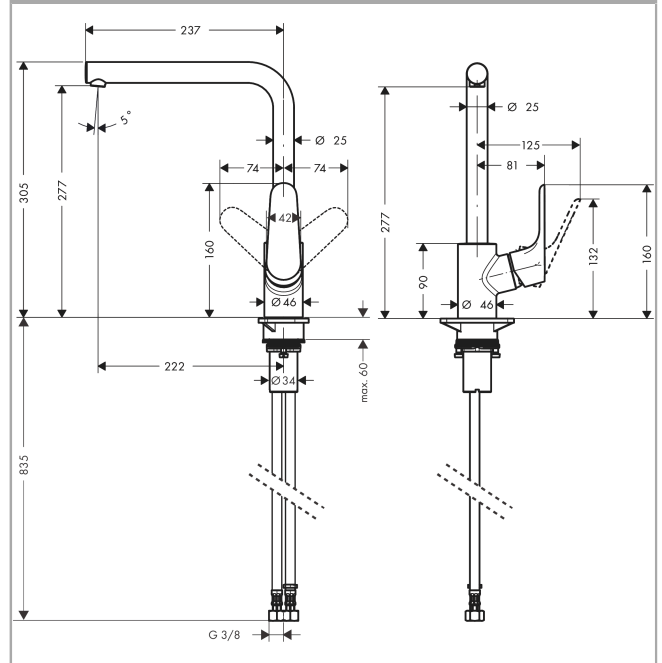

Focus M41

kuchyňská páková baterie 280, 1jet

Povrchové úpravy: **vzhled nerez** Číslo položky: **31817800**

Popis

Vlastnosti

- ComfortZone 280
- rozsah otáčení nastavitelný do 3 rozmezí 110°, 150° nebo 360°
- rukojeť je možné technicky umístit i vlevo
- normální proud
- maximální průtok při 0,3 MPa: 12 l/min
- vhodné pro průtokový ohřívač
- součástí dodávky: páková kuchyňská baterie, přírodní hadice, upevnění dřívku, montážní návod

Technologie

Obrázek výrobku

Kótovaný výkres

Průtokový diagram