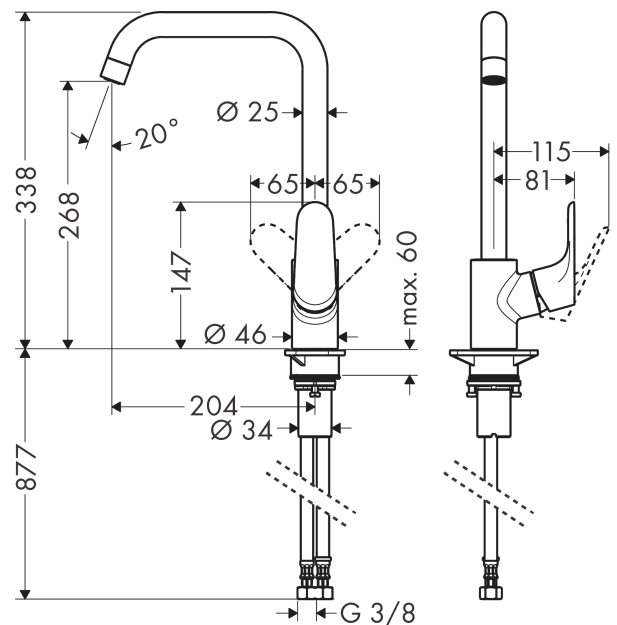

Focus M41

kuchyňská páková baterie 260, 1jet

Povrchové úpravy: **matná černá** Číslo položky: **31820670**

Popis

Vlastnosti

- ComfortZone 260
- rozsah otáčení nastavitelný do 3 rozmezí 110°, 150° nebo 360°
- rukojeť je možné technicky umístit i vlevo
- normální proud
- maximální průtok při 0,3 MPa: 12 l/min
- vhodné pro průtokový ohřívač
- součásti dodávky: páková kuchyňská baterie, přírodní hadice, upevnění dřívku, montážní návod

Technologie

Obrázek výrobku

Kótovaný výkres

Průtokový diagram