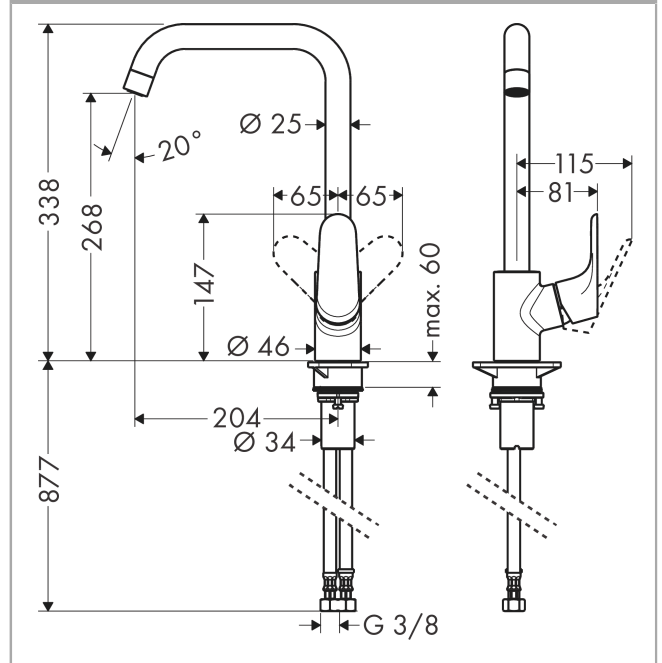

Focus M41

kuchyňská páková baterie 260, 1jet

Povrchové úpravy: **vzhled nerez** Číslo položky: **31820800**

Popis

Vlastnosti

- ComfortZone 260
- rozsah otáčení nastavitelný do 3 rozmezí 110°, 150° nebo 360°
- rukojeť je možné technicky umístit i vlevo
- normální proud
- maximální průtok při 0,3 MPa: 12 l/min
- vhodné pro průtokový ohřívač
- součásti dodávky: páková kuchyňská baterie, přírodní hadice, upevnění dřívku, montážní návod

Technologie

Obrázek výrobku

Kótovaný výkres

Průtokový diagram