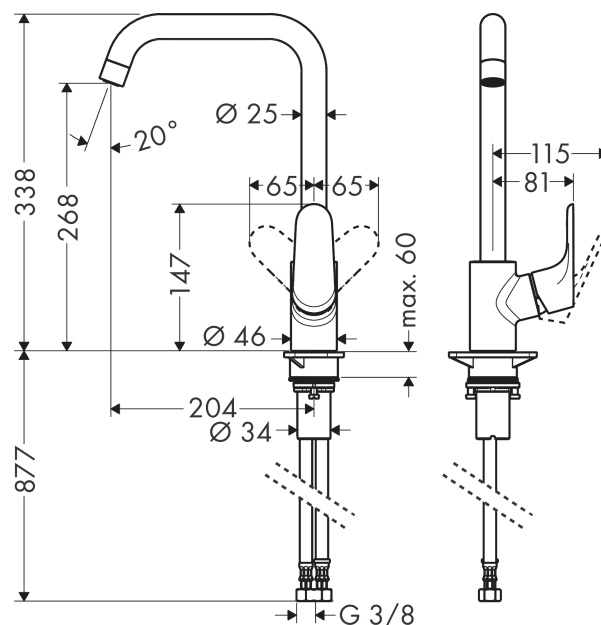

Focus M41

kuchyňská páková baterie 260, Eco, 1jet

Povrch: chrom Číslo položky: 31821000

Popis

Vlastnosti

- ComfortZone 260
- rozsah otáčení nastavitelný do 3 rozmezí 110°, 150° nebo 360°
- normální proud
- rozměr přívodů: DN15
- maximální průtokové množství při 3 barech: 4,6 l/min
- keramická kartuše
- způsob montáže: Přípojky G 3/8
- nastavitelné omezení teploty
- vhodné pro průtokové ohřívače vody
- průtok je omezen na maximálně 6 l/min
- EU taxonomy: max. 6 l/min - Substantial Contribution (SC) possible
- EPD Kitchen Faucets

Technologie

Certifikáty / Udržitelnost

Obrázek výrobku

Kótovaný výkres

Focus M41

kuchyňská páková baterie 260, Eco, 1jet

Povrch: **chrom** Číslo položky: **31821000**

Průtokový diagram