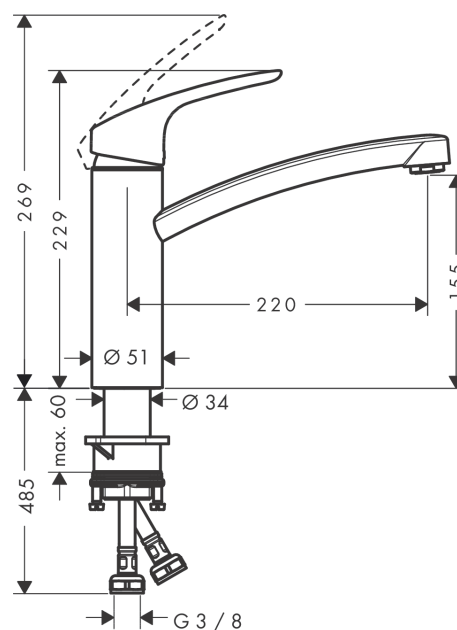

Kótovaný výkres