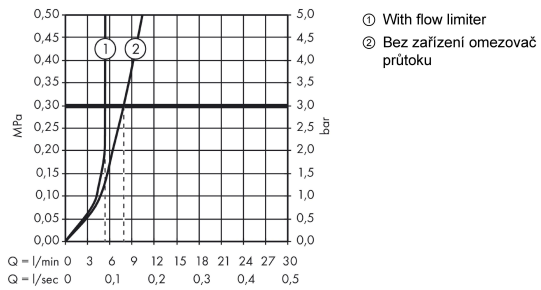

Ruční sprcha Bidette 1jet se sprchovým držákem a tlakovou sprchovou hadicí 160 cmPovrch: **chrom** Číslo položky: **32128000****Popis****Vlastnosti**

- obsahuje: ruční sprcha Bidette, sprchový držák, chromová sprchová hadice
- velikost sprchového modulu: 25 mm
- obsahuje podpěry
- maximální průtokové množství při 3 barech: 6 l/min
- minimální průtokový tlak: 1 bar
- se zpětným ventilem
- Sprchový držák z plastu
- upevnění na stěnu: upevnění šroubem
- oplachovatelné sítkové těsnění
- povrch hadice chrom
- nejsou vnitřně bezpečné proti zpětnému toku
- doporučujeme používat tento produkt s uzavíracím ventilem v přívodu
- Není vhodné pro provoz v zemích s platnou normou EN 1717
- EU taxonomy: max. 6 l/min - Substantial Contribution (SC)

Technologie**Obrázek výrobku****Kótovaný výkres**

Ruční sprcha Bidette 1jet se sprchovým držákem a tlakovou sprchovou hadicí 160 cm
 Povrch: **chrom** Číslo položky: **32128000**

Průtokový diagram

Spotřební hodnoty byly v praxi měřeny na příslušných armaturách (termostat/baterie/podomítkový ventil).