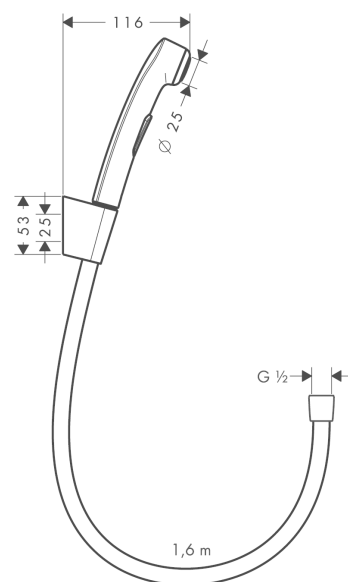

Ruční sprcha Bidette 1jet se sprchovým držákem a tlakovou sprchovou hadicí 160 cmPovrch: **chrom** Číslo položky: **32128000****Popis****Vlastnosti**

- obsahuje: ruční sprcha Bidette, sprchový držák, chromová sprchová hadice
- velikost sprchového modulu: 25 mm
- obsahuje podpěry
- maximální průtokové množství při 3 barech: 6 l/min
- minimální průtokový tlak: 1 bar
- se zpětným ventilem
- Sprchový držák z plastu
- upevnění na stěnu: upevnění šroubem
- oplachovatelné sítkové těsnění
- povrch hadice chrom
- nejsou vnitřně bezpečné proti zpětnému toku
- doporučujeme používat tento produkt s uzavíracím ventilem v přívodu
- Není vhodné pro provoz v zemích s platnou normou EN 1717
- EU taxonomy: max. 6 l/min - Substantial Contribution (SC)

Technologie**Obrázek výrobku****Kótovaný výkres**

Ruční sprcha Bidette 1jet se sprchovým držákem a tlakovou sprchovou hadicí 160 cm
 Povrch: **chrom** Číslo položky: **32128000**

Průtokový diagram

Spotřební hodnoty byly v praxi měřeny na příslušných armaturách (termostat/baterie/podomítkový ventil).