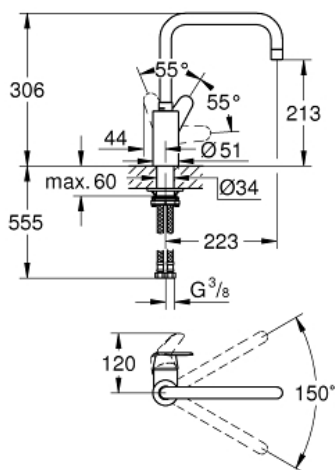

EURODISC COSMOPOLITAN

Páková dřezová baterie, DN 15

Prod. č. 32259003

Pure Freude
an Wasser

GROHE

Popis produktu:

EURODISC COSMOPOLITAN
Páková dřezová baterie, DN 15

Standardní specifikace:

vysoká výpusť

jednotvorová montáž

GROHE StarLight chromový povrch

keramická kartuše s technologií

GROHE SilkMove 35 mm

GROHE Zero vedení vody uvnitř - bez niklu a olova

variabilně nastavitelný omezovač průtoku

otočná výpusť

volitelný otočný úhel: 0° / 150°

perlátor

flexi připojovací hadičky

rychlomontážní systém

Barva:

□ 32259003 chrom