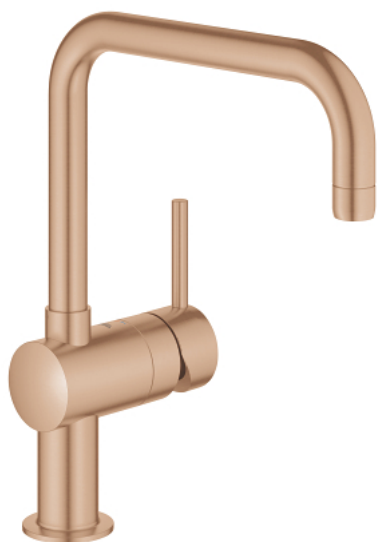

32 488 DL0 Minta Páková dřezová baterie, DN 15

https://www.grohe.cz/cs_cz/minta-pakova-d%C5%99ezova-baterie-dn-15-32488DL0.html

- U-výpust'
- jednootvorová montáž
- **GROHE StarLight** povrch
- keramická kartuše 46 mm s technologií **GROHE SilkMove**
- variabilně nastavitelný omezovač průtoku
- volitelný otočný úhel: 0° / 150° / 360°
- otočná výpust'
- flexi přípojovací hadičky
- GROHE QuickFix rychlomontážní systém
- omezovač teploty na objednávku (46 308)