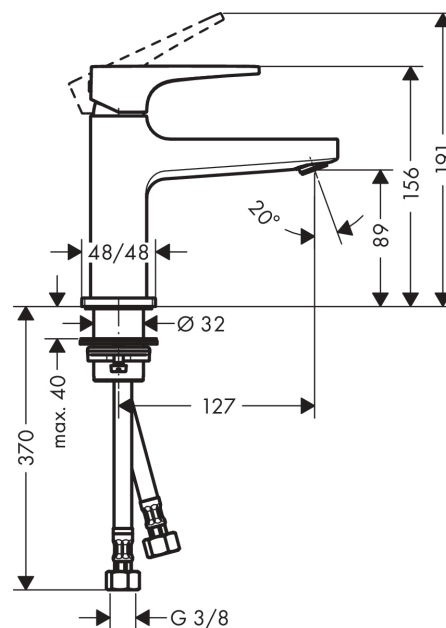

Metropol

Baterie 100 s plnou pákou, pro umývatka, s odtokovou soupravou Push-Open

Povrchové úpravy: **chrom** Číslo položky: **32500000**

Popis

Vlastnosti

- obsahuje: páková umyvadlová baterie, odtoková souprava
- ComfortZone 100
- výtok 127 mm
- normální proud
- průtok při 0,3 MPa: 5 l/min
- vhodné pro průtokový ohřívač
- odtoková souprava push-open (ovládání zatlačením na zátku, pro umyvadlo s přepadem)
- materiál odtokového ventilu: kov
- součásti dodávky: páková umyvadlová baterie, přívodní hadice, upevnění dřívku, montážní klíč, montážní návod

Technologie

Ocenění za design

Obrázek výrobku

Kótovaný výkres

Průtokový diagram