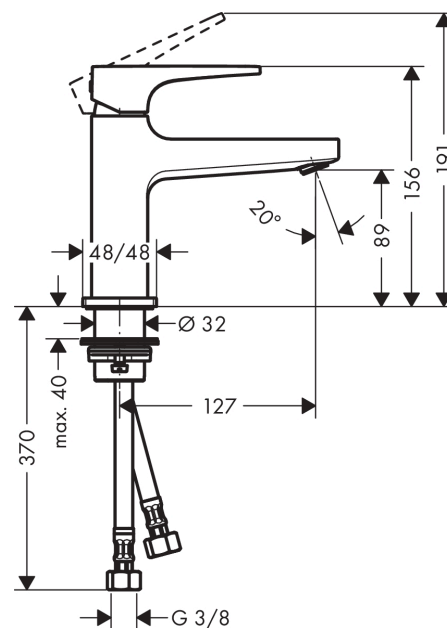

Metropol

Baterie 100 s plnou pákou, pro umývatka, s odtokovou soupravou Push-Open

Povrchové úpravy: **kartáčovaný černý chrom** Číslo položky: **32500340**

Popis

Vlastnosti

- obsahuje: páková umyvadlová baterie, odtoková souprava
- ComfortZone 100
- výtok 127 mm
- normální proud
- průtok při 0,3 MPa: 5 l/min
- vhodné pro průtokový ohřívač
- odtoková souprava push-open (ovládání zatlačením na zátku, pro umyvadlo s přepadem)
- materiál odtokového ventilu: kov
- součásti dodávky: páková umyvadlová baterie, přívodní hadice, upevnění dřívku, montážní klíč, montážní návod

Technologie

Ocenění za design

Obrázek výrobku

Kótovaný výkres

Průtokový diagram