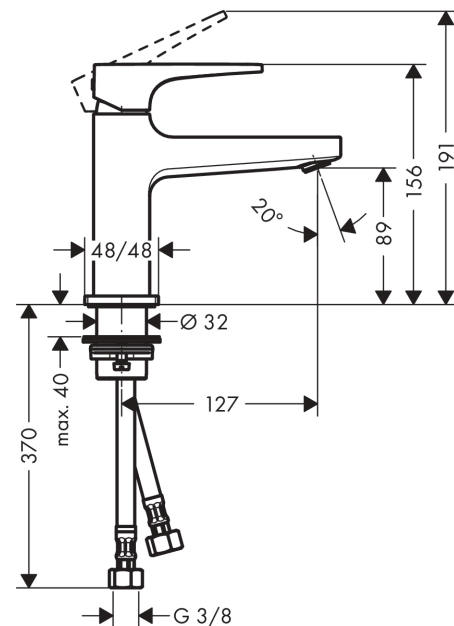

Metropol

Baterie 100 s plnou pákou, pro umývatka, s odtokovou soupravou Push-Open

Povrchové úpravy: **matná černá** Číslo položky: **32500670**

Popis

Vlastnosti

- obsahuje: páková umyvadlová baterie, odtoková souprava
- ComfortZone 100
- výtok 127 mm
- normální proud
- průtok při 0,3 MPa: 5 l/min
- vhodné pro průtokový ohřívač
- odtoková souprava push-open (ovládání ztlačením na zátku, pro umyvadlo s přepadem)
- materiál odtokového ventilu: kov
- součásti dodávky: páková umyvadlová baterie, přívodní hadice, upevnění dřívku, montážní klíč, montážní návod

Technologie

Ocenění za design

Obrázek výrobku

Kótovaný výkres

Průtokový diagram