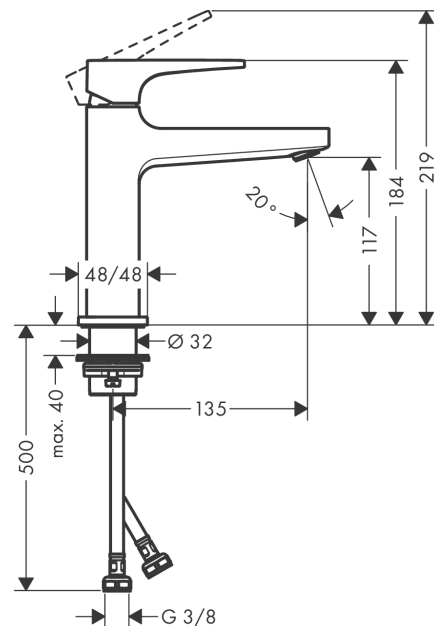

Kótovaný výkres