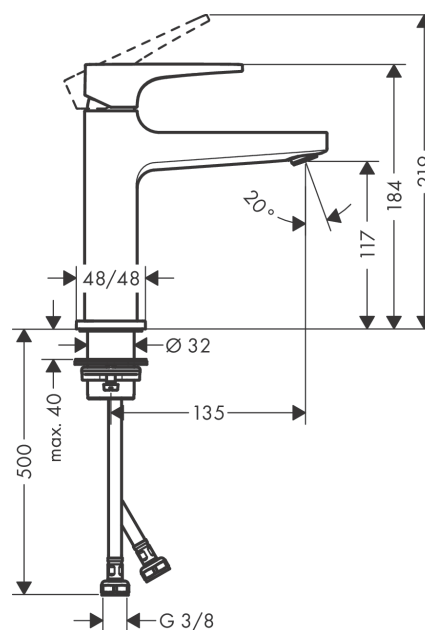

Kótovaný výkres