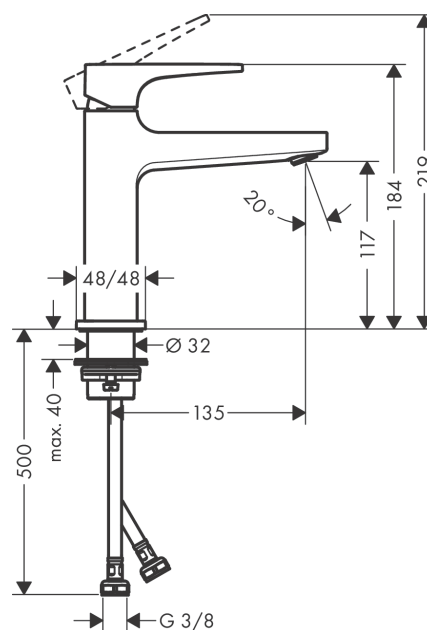

Kótovaný výkres