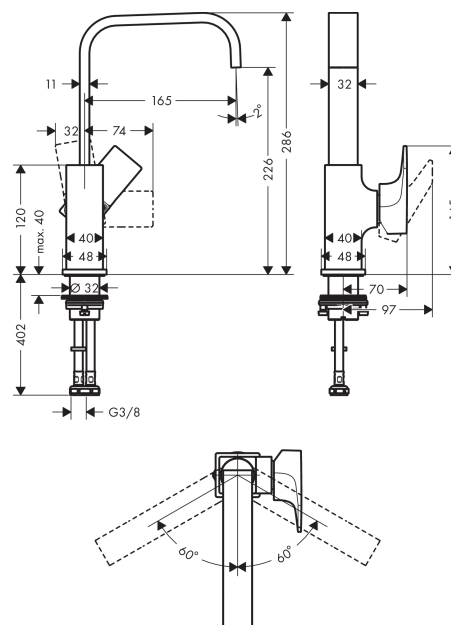

Metropol

Umyvadlová baterie 230 s plnou pákou a odtokovou soupravou Push-Open

Povrchové úpravy: **kartáčovaný černý chrom** Číslo položky: **32511340**

Popis

Vlastnosti

- obsahuje: páková umyvadlová baterie, odtoková souprava
- ComfortZone 230
- výtok 165 mm
- rozsah otáčení 120°
- normální proud
- průtok při 0,3 MPa: 5 l/min
- vhodné pro průtokový ohřivač
- odtoková souprava push-open (ovládání zatlačením na zátku, pro umyvadlo s přepadem)
- materiál odtokového ventilu: kov
- pozice páky na boku - není vhodné pro umyvadlové mísy
- součásti dodávky: páková umyvadlová baterie, přívodní hadice, upevnění dřívku, montážní klíč, montážní návod

Technologie

Ocenění za design

Obrázek výrobku

Kótovaný výkres

Metropol

Umyvadlová baterie 230 s plnou pákou a odtokovou soupravou Push-Open

Povrchové úpravy: **kartáčovaný černý chrom** Číslo položky: **32511340**

Průtokový diagram