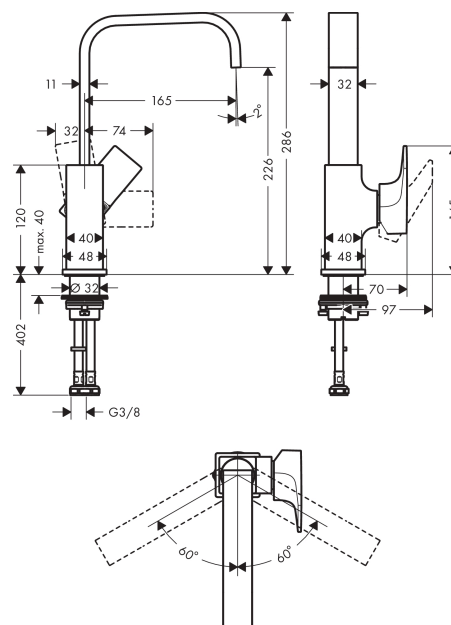

Metropol**Umyvadlová baterie 230 s plnou pákou a odtokovou soupravou Push-Open**Povrchové úpravy: **matná černá** Číslo položky: **32511670****Popis****Vlastnosti**

- obsahuje: páková umyvadlová baterie, odtoková souprava
- ComfortZone 230
- výtok 165 mm
- rozsah otáčení 120°
- normální proud
- průtok při 0,3 MPa: 5 l/min
- vhodné pro průtokový ohřívač
- odtoková souprava push-open (ovládání zatlačením na zátku, pro umyvadlo s přepadem)
- materiál odtokového ventilu: kov
- pozice páky na boku - není vhodné pro umyvadlové mísy
- součásti dodávky: páková umyvadlová baterie, přívodní hadice, upevnění dřívku, montážní klíč, montážní návod

Technologie**Ocenění za design****Obrázek výrobku****Kótovaný výkres**

Metropol

Umyvadlová baterie 230 s plnou pákou a odtokovou soupravou Push-Open

Povrchové úpravy: **matná černá** Číslo položky: **32511670**

Průtokový diagram