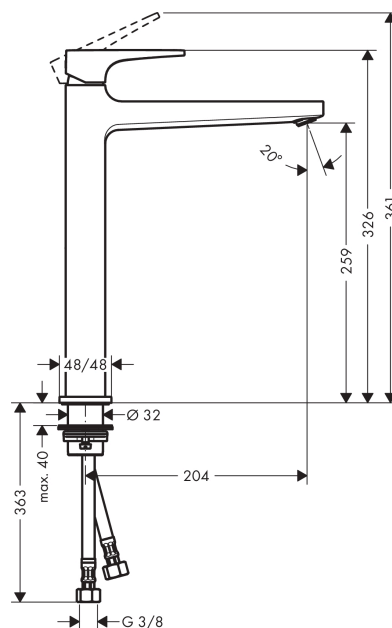

#### Vlastnosti

- obsahuje: páková umyvadlová baterie, odtoková souprava
- ComfortZone 260
- výtok 204 mm
- normální proud
- průtok při 0,3 MPa: 5 l/min
- vhodné pro průtokový ohřívač
- odtoková souprava push-open (ovládání zatlačením na zátku, pro umyvadlo s přepadem)
- materiál odtokového ventilu: kov
- součásti dodávky: páková umyvadlová baterie, přívodní hadice, upevnění dřívku, montážní klíč, montážní návod

### Kótovaný výkres