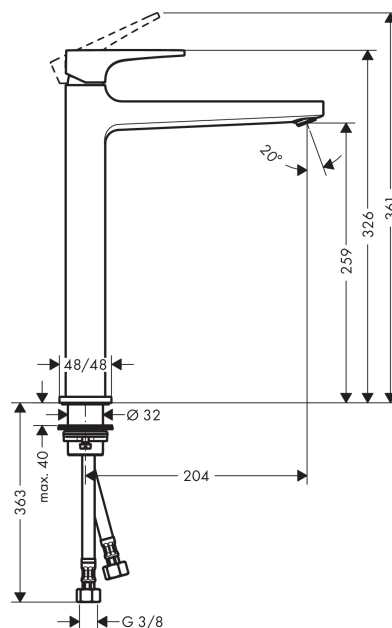

Metropol

Baterie 260 s plnou pákou, pro umyvadlové mísy, s odtokovou soupravou Push-Open

Povrchové úpravy: **matná černá** Číslo položky: **32512670**

Popis

Vlastnosti

- obsahuje: páková umyvadlová baterie, odtoková souprava
- ComfortZone 260
- výtok 204 mm
- normální proud
- průtok při 0,3 MPa: 5 l/min
- vhodné pro průtokový ohřívač
- odtoková souprava push-open (ovládání zatlačením na zátku, pro umyvadlo s přepadem)
- materiál odtokového ventilu: kov
- součásti dodávky: páková umyvadlová baterie, přívodní hadice, upevnění dřívku, montážní klíč, montážní návod

Technologie

Ocenění za design

Obrázek výrobku

Kótovaný výkres

Průtokový diagram