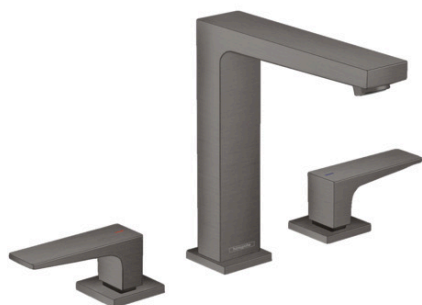

Metropol

Tříotvorová umyvadlová baterie 160 s plnými pákami a odtokovou soupravou Push-Open

Povrchové úpravy: kartáčovaný černý chrom Číslo položky: 32515340

Popis

Vlastnosti

- obsahuje: 3-otvorová umyvadlová armatura, odtoková souprava
- ComfortZone 160
- výtok 152 mm
- průtok při 0,3 MPa: 5 l/min
- vhodné pro průtokový ohřívač
- odtoková souprava push-open (ovládání zatlačením na zátku, pro umyvadlo s přepadem)
- materiál odtokového ventilu: kov
- součásti dodávky: 3-otvorová umyvadlová armatura, přívodní hadice, upevnění dřívku, montážní klíč, montážní návod

Technologie

Obrázek výrobku