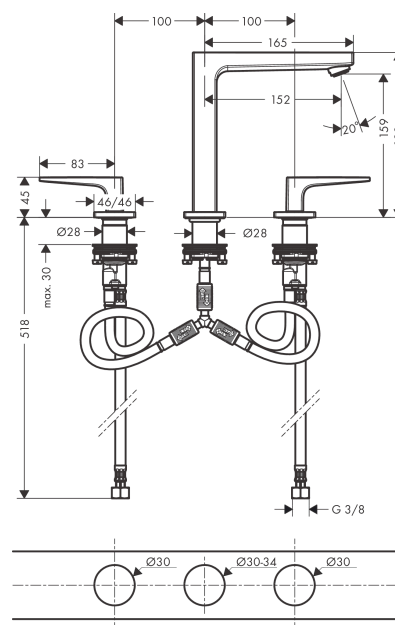

Metropol

Tříotvorová umyvadlová baterie 160 s plnými pákami a odtokovou soupravou Push-Open

Povrchové úpravy: kartáčovaný černý chrom Číslo položky: 32515340

Popis

Vlastnosti

- obsahuje: 3-otvorová umyvadlová armatura, odtoková souprava
- ComfortZone 160
- výtok 152 mm
- průtok při 0,3 MPa: 5 l/min
- vhodné pro průtokový ohřívač
- odtoková souprava push-open (ovládání zatlačením na zátku, pro umyvadlo s přepadem)
- materiál odtokového ventilu: kov
- součásti dodávky: 3-otvorová umyvadlová armatura, přívodní hadice, upevnění dřívku, montážní klíč, montážní návod

Technologie

Obrázek výrobku

Kótovaný výkres

Průtokový diagram

- ① With flow limiter
- ② Bez zařízení omezovač průtoku