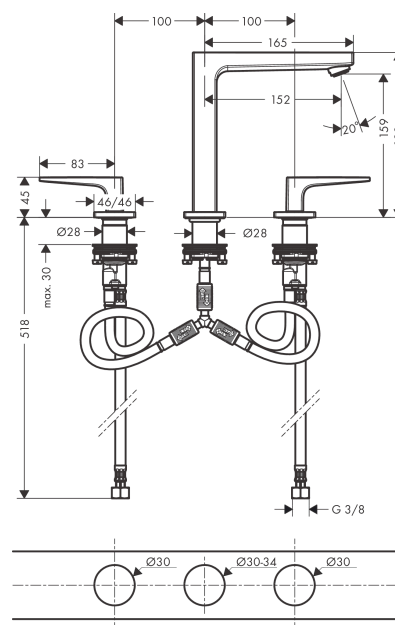

Metropol

Tříotvorová umyvadlová baterie 160 s plnými pákami a odtokovou soupravou Push-Open

Povrchové úpravy: **matná černá** Číslo položky: **32515670**

Popis

Vlastnosti

- obsahuje: 3-otvorová umyvadlová armatura, odtoková souprava
- ComfortZone 160
- výtok 152 mm
- průtok při 0,3 MPa: 5 l/min
- vhodné pro průtokový ohřívač
- odtoková souprava push-open (ovládání zatlačením na zátku, pro umyvadlo s přepadem)
- materiál odtokového ventilu: kov
- součásti dodávky: 3-otvorová umyvadlová armatura, přírodní hadice, upevnění dřívku, montážní klíč, montážní návod

Technologie

Obrázek výrobku

Kótovaný výkres

Průtokový diagram

- ① With flow limiter
- ② Bez zařízení omezovač průtoku